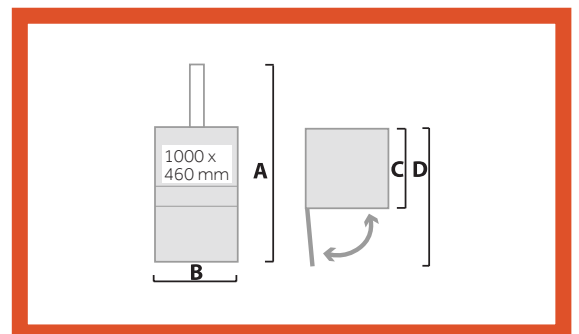

DIMENSIONES & ESPECIFICACIONES

DIMENSIONES

A	B	C	D	ALTURA DE TRANSPORTE
2342 mm	1189 mm	900 mm	1899 mm	2342 mm (1900 mm bajo demanda)

ESPECIFICACIONES TÉCNICAS

APERTURA DE CARGA	DURACIÓN DEL CICLO	FUERZA DE PRENSADO	TAMAÑO DE BALA	PESO DE BALA	PESO DE LA MÁQUINA	NIVEL SONORO	CLASE DE PROTECCIÓN	ALIMENTACIÓN DE FUNCIONAMIENTO
Anchura: 1000 mm Altura: 460 mm	33 segundos	HP: 6 t, 60 kN LP: 4 t, 40 kN	Anchura: 1000 mm Profundidad: 700 mm Altura: 800 mm	Cartón: hasta 100 kg Plástico: hasta 130 kg	580 kg	62.3 db (A)	IP 55	Monofásica 230 V, 50 Hz a 10 A

Nos reservamos el derecho a introducir cambios en las especificaciones sin previo aviso. Los pesos de balas/bolsa/recipiente dependen del tipo de material.

ORWAK AB

Svetsaregatan 4
S-576 33 Sävsjö
SWEDEN
Phone: +46-(0)382-15700
E-mail: info@orwak.com

ORWAK.COM

ORWAK
PART OF JULO GROUP