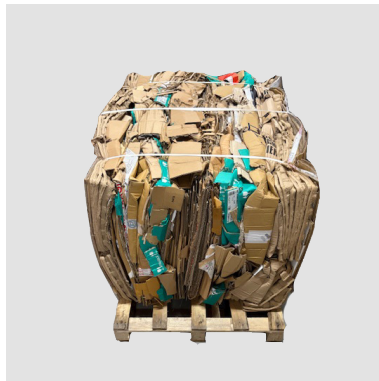

ORWAK COMPACT 3120

La ORWAK COMPACT 3120 proporciona una mayor capacidad de compactación en el lugar de trabajo: diseño muy compacto de la máquina habiendo reducido su volumen considerablemente y pudiendo trabajar con balas de hasta 100 kg. ¡La apertura de carga de la máquina es ahora extra ancha: 1000 mm! Para su colocación fácil, la 3120 es una unidad monofásica.

APERTURA
DE CARGA
EXTRA
ANCHA

PESO DE
BALA
CARTÓN

Cumple con
EN 16500
la norma de seguridad

ORWAK

VENTAJAS DE ORWAK

USO MÁS EFICIENTE DEL TIEMPO

Dedique menos tiempo a la manipulación de residuos y más tiempo a sus actividades principales.

MÁS ESPACIO

Nuestra compactadora minimiza el espacio que ocupan los residuos, lo que permite mantener los pasillos y corredores limpios y ordenados.

MENOS COSTES, MÁS VALOR

Más compactación = menos volumen de residuos que transportar para reciclaje y desecho. Las menores necesidades de transporte permiten reducir los costes de transporte y las emisiones de CO₂. La separación de desechos en su punto de origen genera materiales para reciclaje de más alta calidad.

¿POR QUÉ ORWAK COMPACT?

- Gran compactación al momento. Requiere poco espacio y proporciona una eficaz reducción de volumen
- Fardos ligeros y fáciles de manejar
- La mejor elección para volúmenes pequeños y medios de cartón y plástico