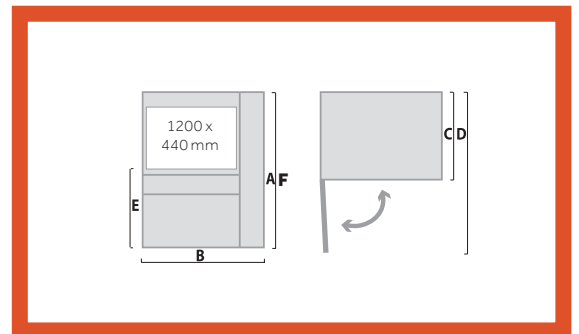

## DIMENSIONES & ESPECIFICACIONES

### DIMENSIONES

A	B	C	D	E	F*
2000 mm	1651 mm	955 mm	2210 mm	1068 mm	2000 mm**

\*Altura de transporte

\*\*Las patas de transporte añaden 100 mm pero pueden desmontarse después de la descarga