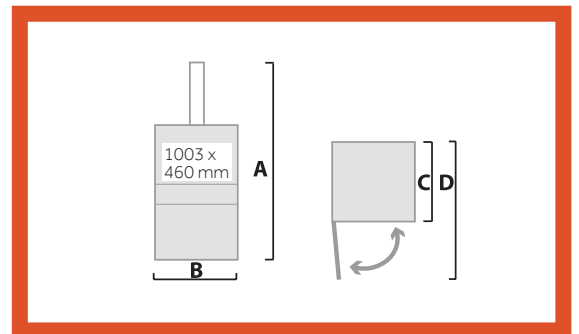

DIMENSIONES & ESPECIFICACIONES

DIMENSIONES

A	B	C	D	ALTURA DE TRANSPORTE
2546 mm	1366 mm	1001 mm	2013 mm	2018 mm

ESPECIFICACIONES TÉCNICAS

APERTURA DE CARGA	DURACIÓN DEL CICLO	FUERZA DE PRENSADO	TAMAÑO DE BALA	PESO DE BALA	PESO DE LA MÁQUINA	NIVEL SONORO	CLASE DE PROTECCIÓN	ALIMENTACIÓN DE FUNCIONAMIENTO
Anchura: 1003mm Altura: 460 mm	40 segundos	HP: 8 t, 80 kN LP: 5 t, 50 kN	Anchura: 1000 mm Profundidad: 800 mm Altura: 1000 mm	Cartón: hasta 150 kg Plástico: hasta 190 kg	720 kg	62.3 db (A)	IP 55	Monofásica 230 V, 50 Hz a 10 A

Nos reservamos el derecho a introducir cambios en las especificaciones sin previo aviso. Los pesos de balas/bolsa/recipiente dependen del tipo de material.

ORWAK AB

Svetsaregatan 4
S-576 33 Sävsjö
SWEDEN
Phone: +46-(0)382-15700
E-mail: info@orwak.com

ORWAK.COM

ORWAK
PART OF JULO GROUP